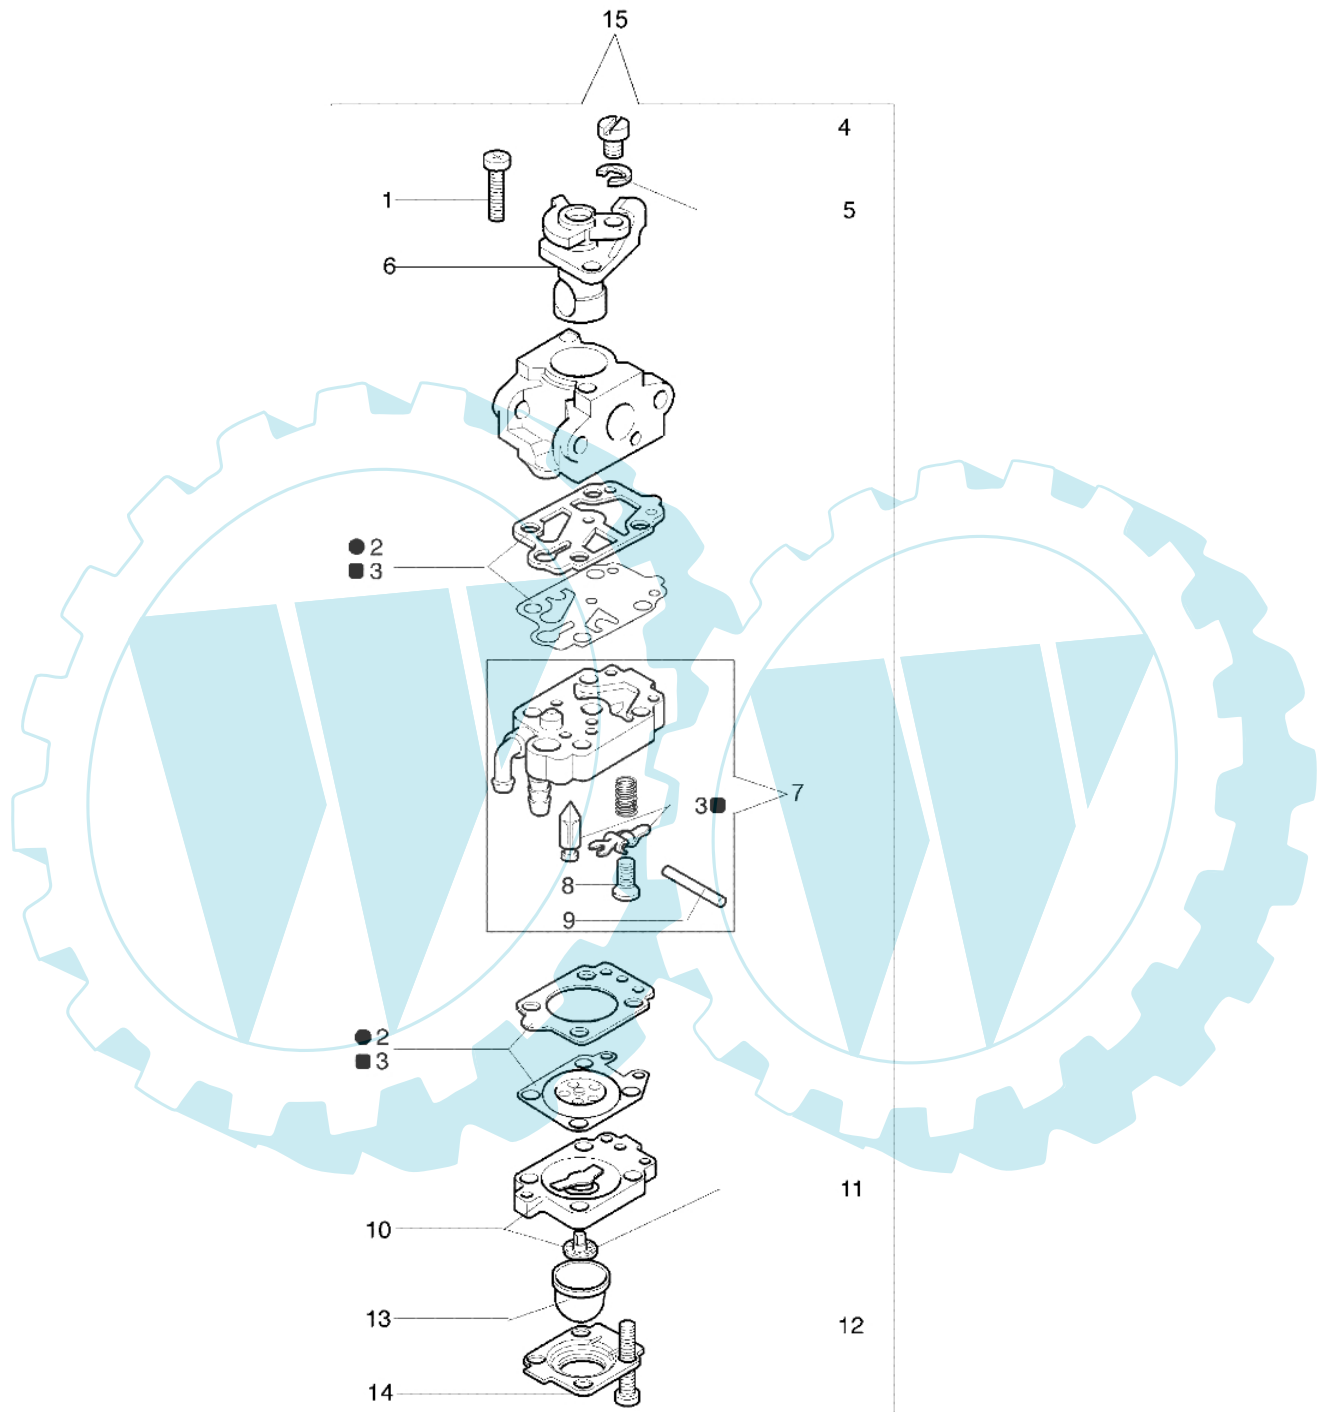

SPARTA 26 - Vergaser WYL-159A

Walbro WYL-159A

● 2 KIT MEMBRANE & GUARNIZIONI
DIAPHRAGM & GASKET SET

■ 3 KIT RIPARAZIONE
REPAIR KIT

Bild Nr.	Anz.	Teilenummer	Beschreibung	Technische Nachricht
1	2	2318954	Schraube	
2	1	2318590	Dichtungen set	
3	1	2318591	Reparatur-satz	
4	1	2318577	Mutter	
5	1	2318189	Ring	
6	1	2318958	Ventil	
7	1	2318567	Pumpegehause	
8	1	2318569	Schraube	
9	1	003300201	Bissel	
10	1	003300201	Bissel	
11	1	2318592	Ventil	
12	4	2318585	Schraube	
13	1	2318572	Kraftstoffpumpe	
14	1	2318571	Deckel	
15	1	2318947R	Vergaser WYL-205