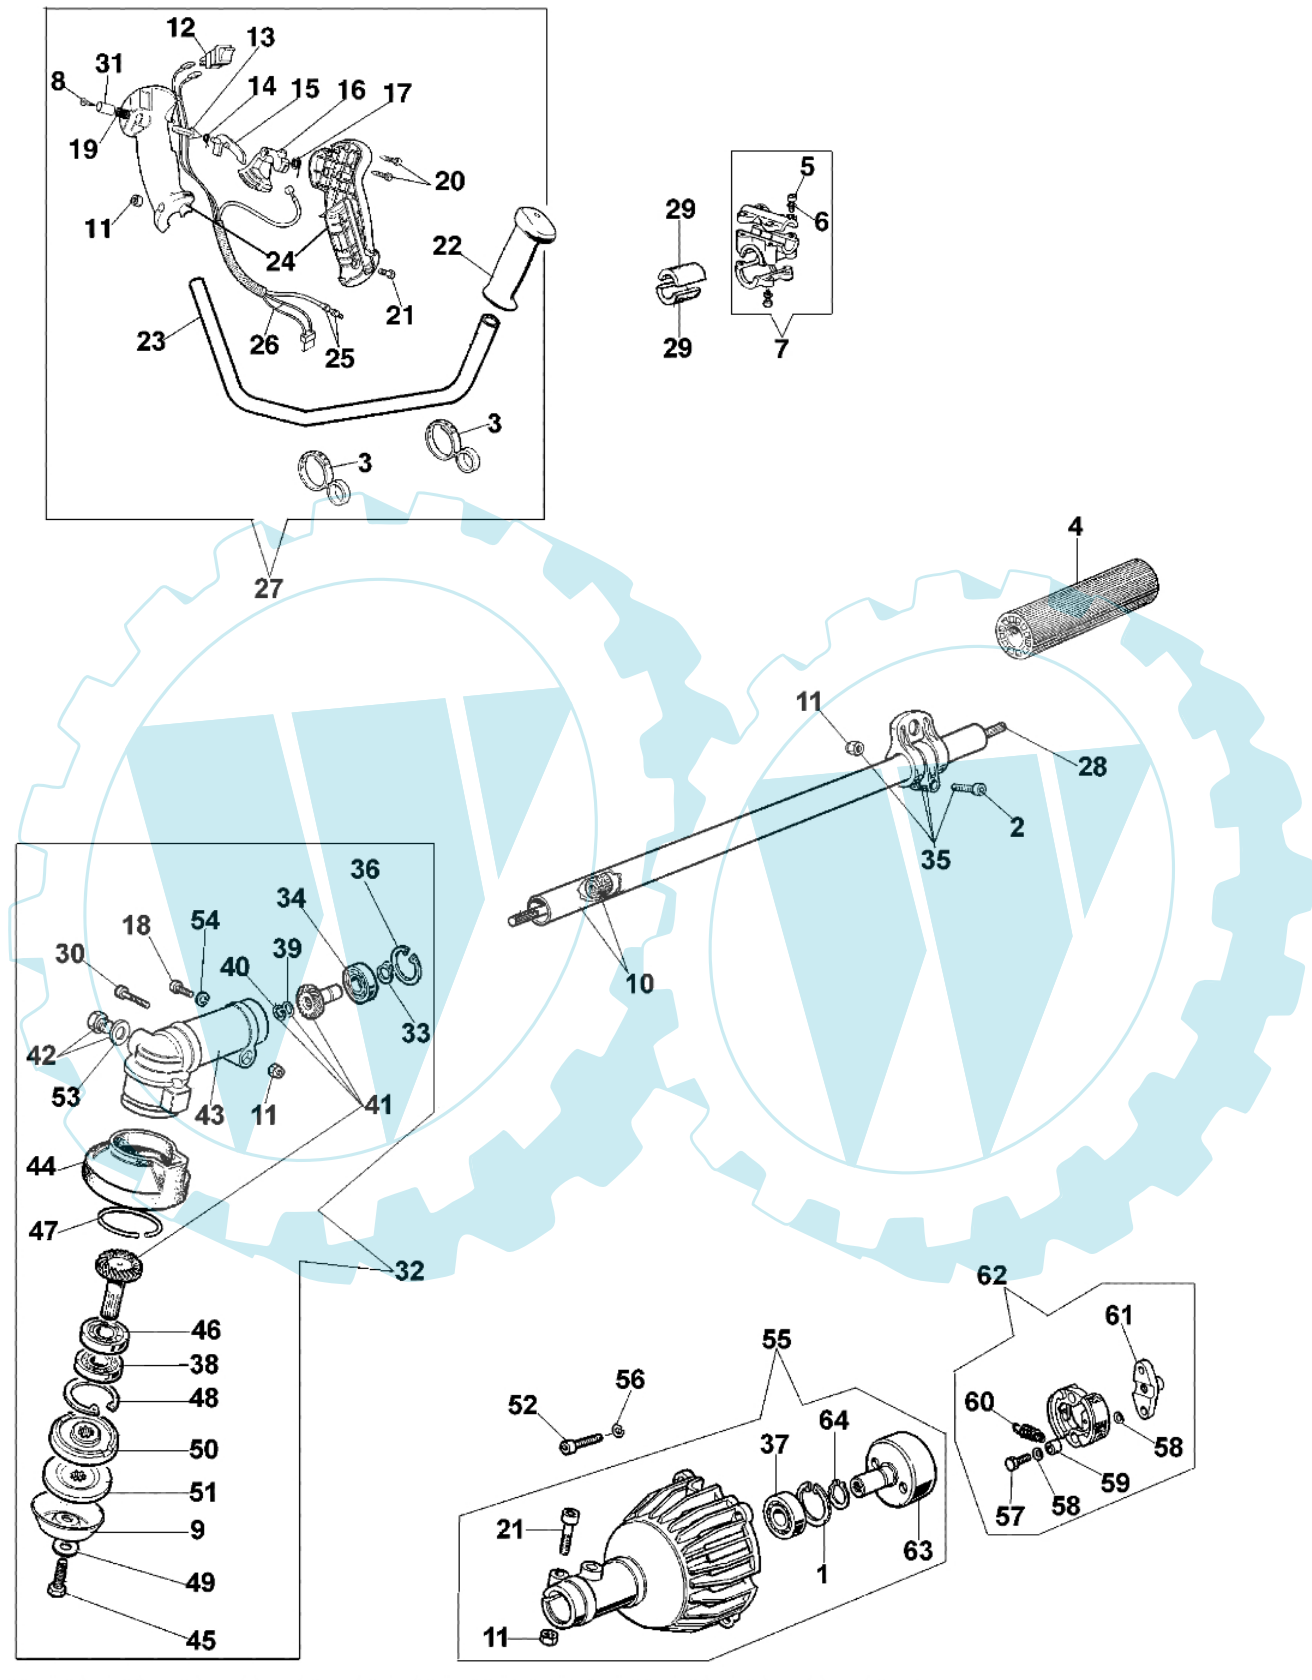

SPARTA 26 - Antrieb

Bild Nr.	Anz.	Teilenummer	Beschreibung	Technische Nachricht
1	1	3025019	Ring	
2	2	3801015	Schraube	
3	2	61170132	Buchse	
4	1	4160262B	Griff	
5	8	3801013	Schraube	
6	8	3819006	Scheibe	
7	1	074000183R	Klemme	
8	1	3960021	Schraube	
9	1	4100456R	Schutz	
10	1	4160011R	Rohr Ø26	
11	3	3914003	Mutter	
12	1	2317021R	Schalter	
13	1	4138358R	Schalter	
14	1	4138360R	Feder	
15	1	4174246R	Hebel	
16	1	4174245BR	Gashebel	
17	1	4138361R	Feder	
18	1	3801008	Schraube	
19	1	4100098BR	Feder	
20	2	3960029	Schraube	
21	2	3801016	Schraube	
22	1	4095032A	Griff	
23	1	4174187B	Handgriff	
24	1	61040131R	Handgriff	
25	1	4161439A	Gaskabel	
26	1	4161440A	Kabel	
27	1	4161477A	Handgriff	
28	1	4161330A	Flexibel welle	
29	2	072700082R	Stosshaempfer	
30	1	3801015	Schraube	
31	1	4138359R	Schalter	
32	1	4160012AR	Kegelradantrieb Ø26	
33	1	3024010R	Ring	
34	1	3035005	Lager	
35	1	4161433B	Schelle kpl.	
36	1	3025018	Ring	
37	1	3035023	Lager	
38	1	3035012	Lager	
39	1	4138311A	Ring	
40	1	3025009	Ring	
41	1	4160139	Kegelradantrieb	
42	1	4138428	Stopfen	
43	1	4160338	Getriebe gehause	
44	1	4162177A	Schutz	
45	1	3806069R	Schraube	
46	1	3034011	Lager	
47	1	4162178	Feder	
48	1	3025021	Ring	
49	1	3916008R	Scheibe	
50	1	4160004BR	Flansch	
51	1	4160005	Flansch	
52	4	3801011	Schraube	
53	1	4179141	Scheibe	
54	2	3819006	Scheibe	
55	1	4161540	Kupplungschutz	
56	1	3819005	Scheibe	
57	2	3806035	Schraube	
58	4	3918007	Scheibe	
59	4	4161201	Buchse	
60	1	4161200	Feder	
61	1	4161199	Mitnehmer	
62	1	4161202R	Kupplung	
63	1	4161328R	Kettenrad	
64	1	3024012	Ring