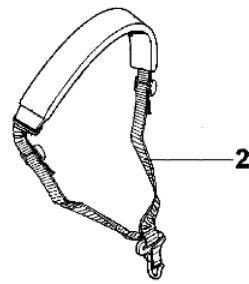

1 WALBRO WYK 26A

Bild Nr.	Anz.	Teilenummer	Beschreibung	Technische Nachricht
1		2318560R	Vergaser WYK-26A	
2		2318578	Stopfen	
3		2318580	Schraube	
4		2318581	Halter	
5		2318590	Dichtungen set	
6		2318591	Reparatur-satz	
7		2318588	Scheibe	
8		2318587	Feder	
9		2318586	Schraube H	
10		2318571	Deckel	
11		2318589	Kobelring	
12		2318577	Mutter	
13		2318583	Schraube	
14		2318189	Ring	
15		2318579	Ventil	
16		2318567	Pumpegehäuse	
17		2318568	Feder	
18		003300200	Vorspann	
19		2318569	Schraube	
20		003300201	Bissel	
21		2318570	Pumpegehäuse	
22		2318592	Ventil	
23		2318585	Schraube	
24		2318572	Kraftstoffpumpe	
25		2318571	Deckel	

SPARTA 26 - Vergaser WYL-159A

Walbro WYL-159A

● 2 KIT MEMBRANE & GUARNIZIONI
DIAPHRAGM & GASKET SET

■ 3 KIT RIPARAZIONE
REPAIR KIT

Bild Nr.	Anz.	Teilenummer	Beschreibung	Technische Nachricht
1	2	2318954	Schraube	
2	1	2318590	Dichtungen set	
3	1	2318591	Reparatur-satz	
4	1	2318577	Mutter	
5	1	2318189	Ring	
6	1	2318958	Ventil	
7	1	2318567	Pumpegehause	
8	1	2318569	Schraube	
9	1	003300201	Bissel	
10	1	003300201	Bissel	
11	1	2318592	Ventil	
12	4	2318585	Schraube	
13	1	2318572	Kraftstoffpumpe	
14	1	2318571	Deckel	
15	1	2318947R	Vergaser WYL-205	

SPARTA 26 - Schneidwerkzeuge

Bild Nr.	Anz.	Teilenummer	Beschreibung	Technische Nachricht
1	1	61012010	Werkzeugsatz	
2	1	4160463R	Keilriemen	
3	2	3914003	Mutter	
4	2	3916005	Scheibe	
5	2	3910005	Schraube	
6	2	4160209	Distanzstück	
7	1	4160236	Schelle	
8	2	3960040R	Schraube	
9	1	4138682	Platte	
10	4	3819006	Scheibe	
11	4	3801011	Schraube	
12	1	4174275R	Klinge	
13	1	4179113A	Schürze	
14	1	4161507A	Komplett schutz	
15	1	4095568R	Schneidblatt	
16	1	61060013	Stift	
17	1	070000192	Deckel	
18	1	3064004A	Scheibe	
19	1	3024012	Ring	
20	1	071000010A	Feder	
21	2	070000193	Buchse	
22	1	61062006	Zundanker	
23	1	071000006B	Knopf	
24	1	63029008A	Nylonkopf Ø2	
25	1	4161591	Etichettenkit	