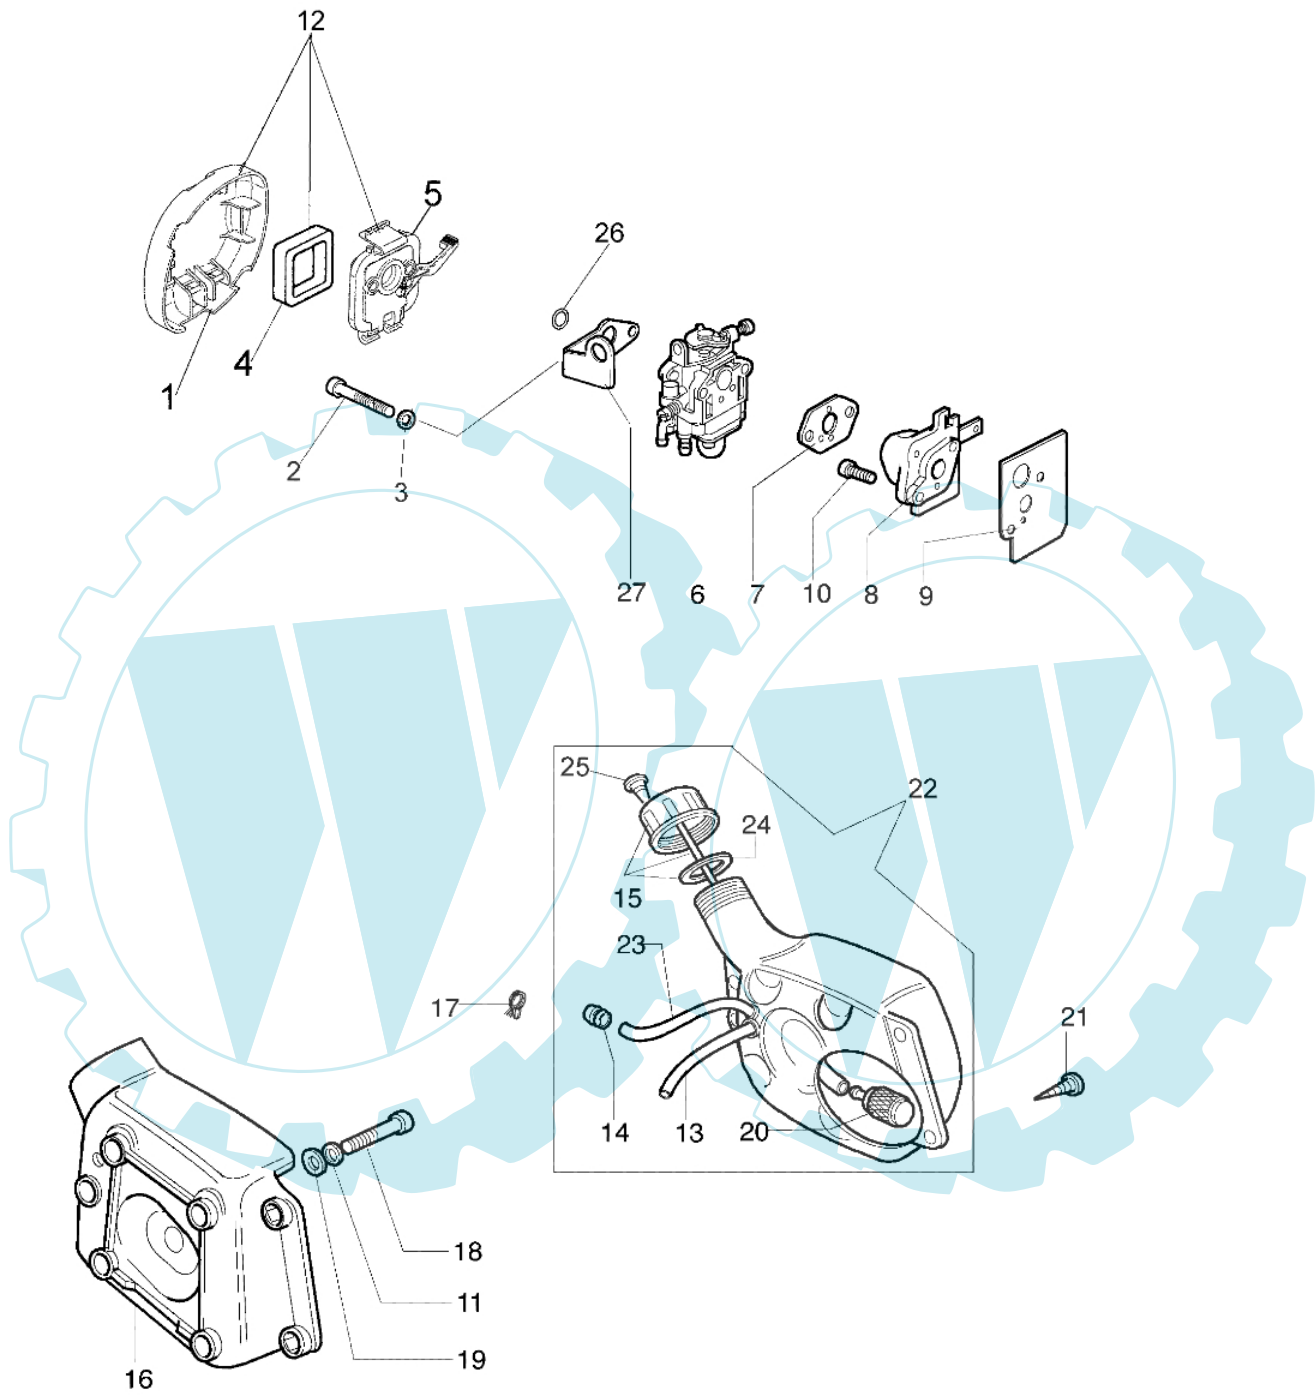

SPARTA 26 - Benzintank und luftfilter

Bild Nr.	Anz.	Teilenummer	Beschreibung	Technische Nachricht
1	1	61160011	Deckel	
2	2	61052009B	Schraube	
3	2	3833073	Scheibe	
4	1	61160014	Luft filter	
5	1	61162007	Filterhalter	
6	1	2318947R	Vergaser WYL-205	
7	1	4161438	Dichtung	
8	1	4160428	Flansch	
9	1	4160294	Dichtung	
10	2	3801047	Schraube	
11	1	3819006	Scheibe	
12	1	61162017	Luft filter kit	
13	1	61060012A	Rohr	
14	1	4161211	Buchse	
15	1	61152006	Stopfen	
16	1	61060011A	Halter	
17	1	4098377	Schelle	
18	1	3801017R	Schraube	
19	1	3918005	Scheibe	
20	1	094600450R	Filter	
21	2	3960057R	Schraube	
22	1	61152005	Tank	
23	1	4138489	Rohr	
24	1	4138388	Dichtung	
25	1	4098658AR	Entlueftungsventi	
26	1	3049040	O-ring	
27	1	61150023	Praetze	