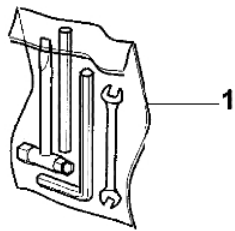

1 WALBRO WYK 26A

Bild Nr.	Anz.	Teilenummer	Beschreibung	Technische Nachricht
1		2318560R	Vergaser WYK-26A	
2		2318578	Stopfen	
3		2318580	Schraube	
4		2318581	Halter	
5		2318590	Dichtungen set	
6		2318591	Reparatur-satz	
7		2318588	Scheibe	
8		2318587	Feder	
9		2318586	Schraube H	
10		2318571	Deckel	
11		2318589	Kobelring	
12		2318577	Mutter	
13		2318583	Schraube	
14		2318189	Ring	
15		2318579	Ventil	
16		2318567	Pumpegehäuse	
17		2318568	Feder	
18		003300200	Vorspann	
19		2318569	Schraube	
20		003300201	Bissel	
21		2318570	Pumpegehäuse	
22		2318592	Ventil	
23		2318585	Schraube	
24		2318572	Kraftstoffpumpe	
25		2318571	Deckel	

SPARTA 26 - Schneidwerkzeuge

Bild Nr.	Anz.	Teilenummer	Beschreibung	Technische Nachricht
1	1	61012010	Werkzeugsatz	
2	1	4160463R	Keilriemen	
3	2	3914003	Mutter	
4	2	3916005	Scheibe	
5	2	3910005	Schraube	
6	2	4160209	Distanzstück	
7	1	4160236	Schelle	
8	2	3960040R	Schraube	
9	1	4138682	Platte	
10	4	3819006	Scheibe	
11	4	3801011	Schraube	
12	1	4174275R	Klinge	
13	1	4179113A	Schürze	
14	1	4161507A	Komplett schutz	
15	1	4095568R	Schneidblatt	
16	1	61060013	Stift	
17	1	070000192	Deckel	
18	1	3064004A	Scheibe	
19	1	3024012	Ring	
20	1	071000010A	Feder	
21	2	070000193	Buchse	
22	1	61062006	Zundanker	
23	1	071000006B	Knopf	
24	1	63029008A	Nylonkopf Ø2	
25	1	4161591	Etichettenkit	