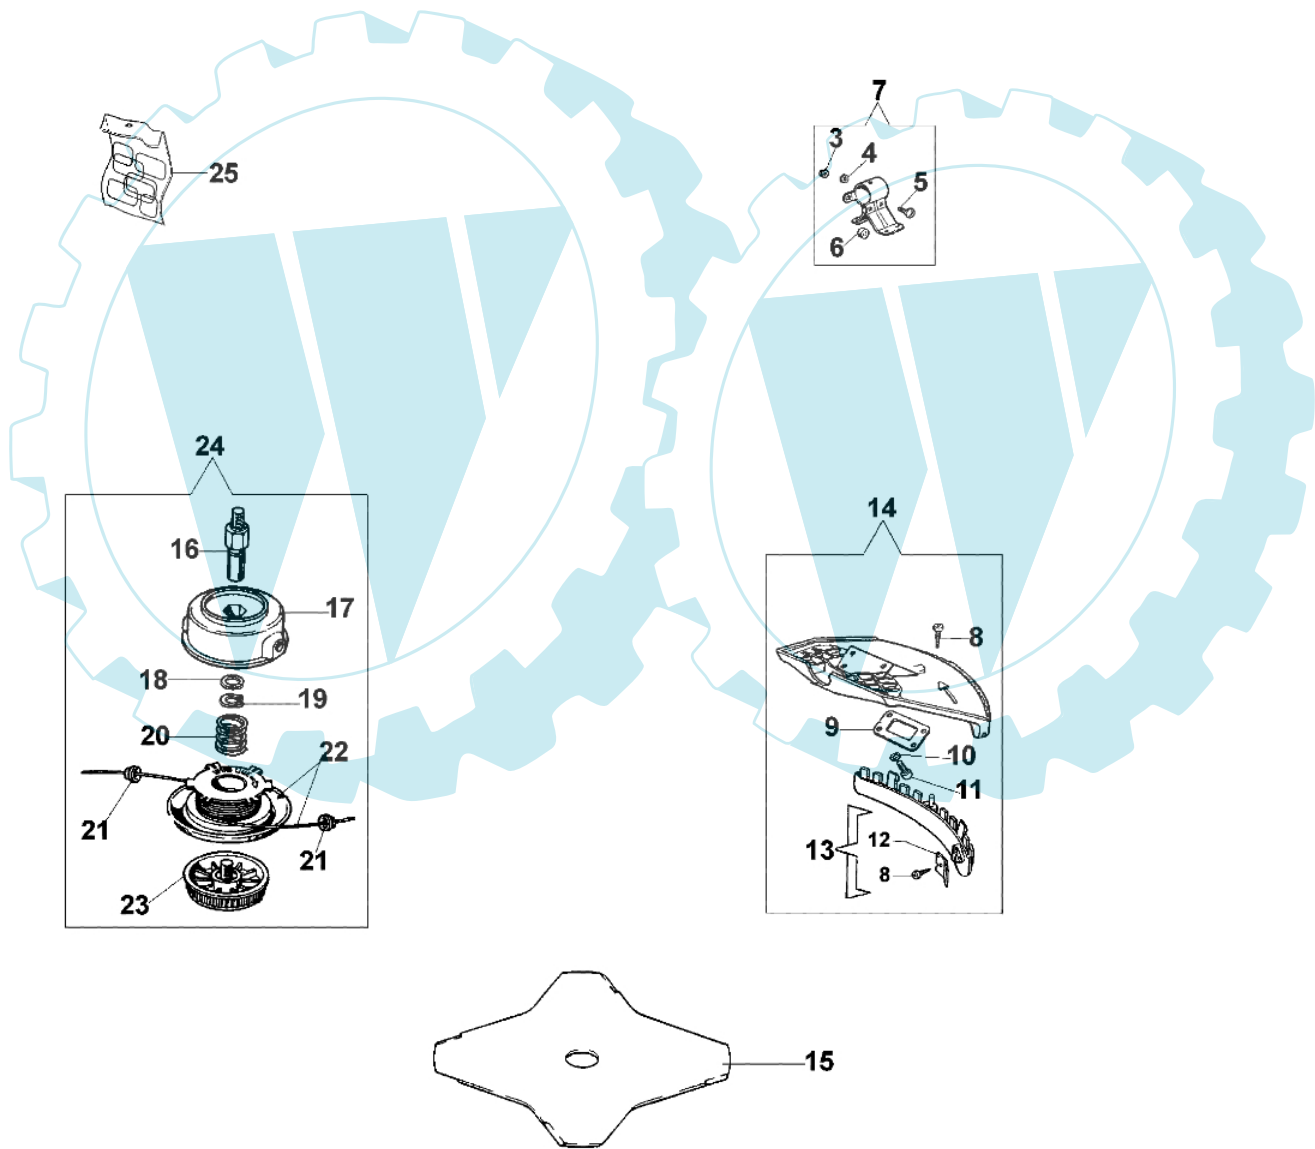

SPARTA 26 - Schneidwerkzeuge

Bild Nr.	Anz.	Teilenummer	Beschreibung	Technische Nachricht
1	1	61012010	Werkzeugsatz	
2	1	4160463R	Keilriemen	
3	2	3914003	Mutter	
4	2	3916005	Scheibe	
5	2	3910005	Schraube	
6	2	4160209	Distanzstück	
7	1	4160236	Schelle	
8	2	3960040R	Schraube	
9	1	4138682	Platte	
10	4	3819006	Scheibe	
11	4	3801011	Schraube	
12	1	4174275R	Klinge	
13	1	4179113A	Schürze	
14	1	4161507A	Komplett schutz	
15	1	4095568R	Schneidblatt	
16	1	61060013	Stift	
17	1	070000192	Deckel	
18	1	3064004A	Scheibe	
19	1	3024012	Ring	
20	1	071000010A	Feder	
21	2	070000193	Buchse	
22	1	61062006	Zundanker	
23	1	071000006B	Knopf	
24	1	63029008A	Nylonkopf Ø2	
25	1	4161591	Etichettenkit	