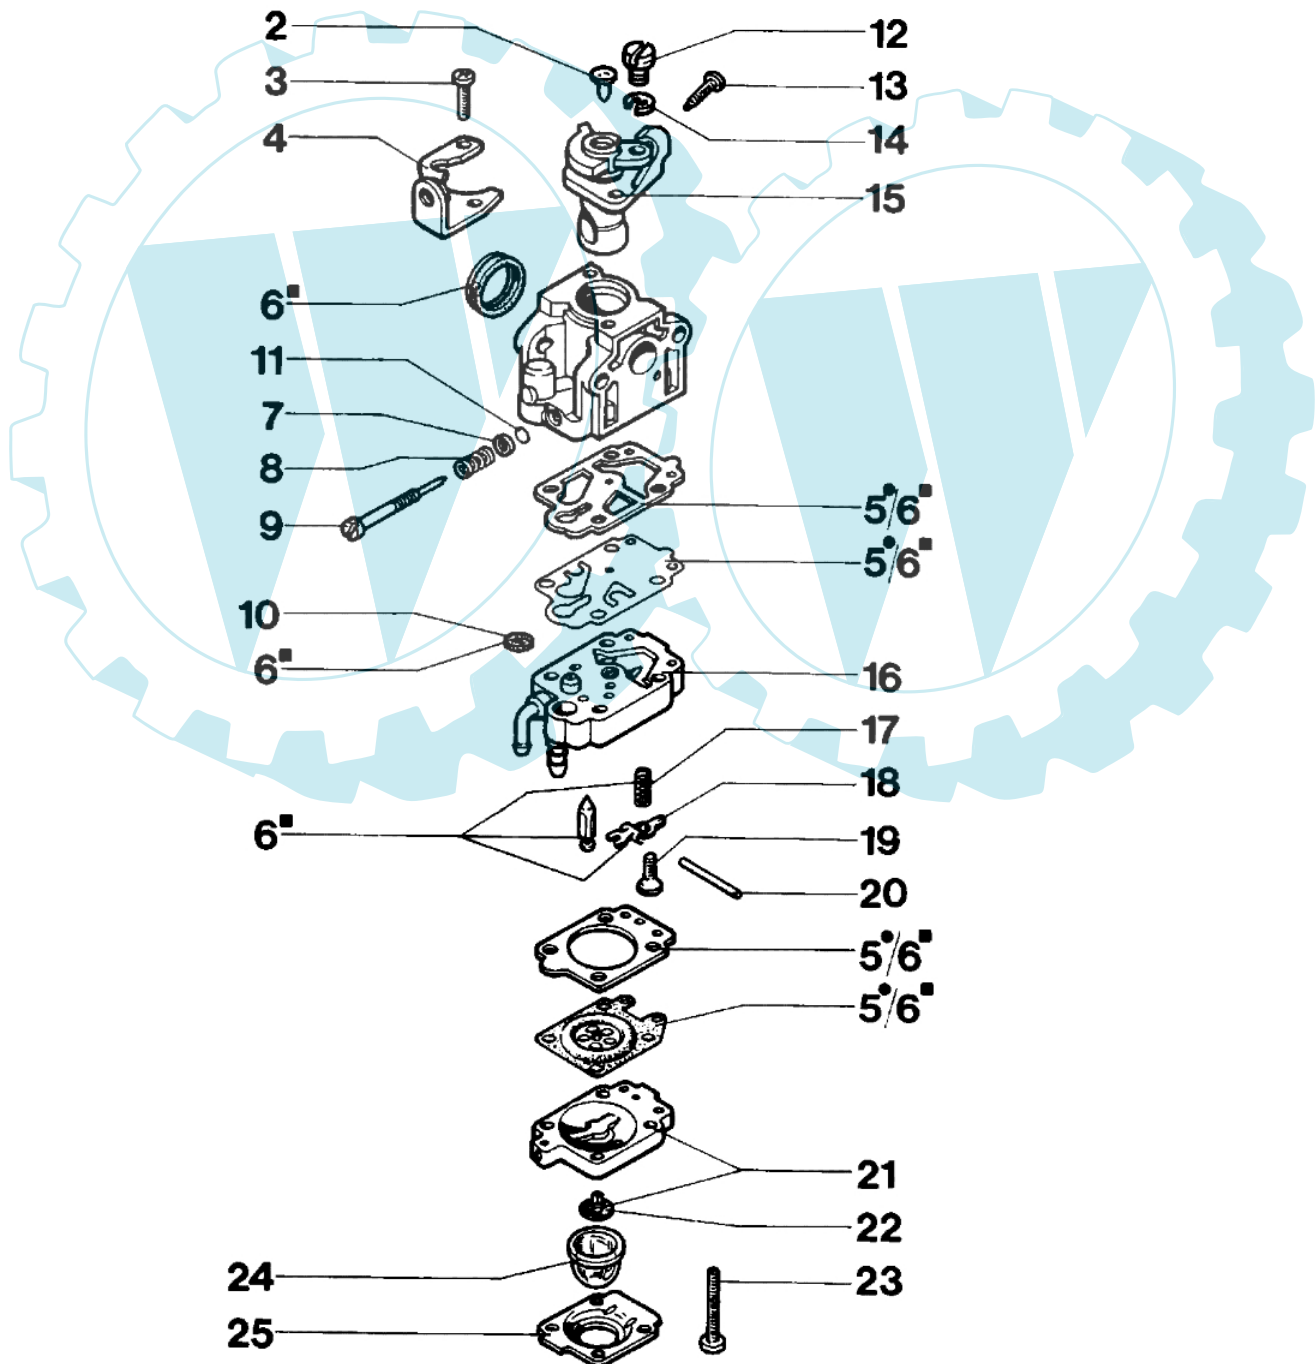

SPARTA 26 - Motor

Bild Nr.	Anz.	Teilenummer	Beschreibung	Technische Nachricht
1	1	4160125	Starterseil	
2	1	4161264B	Schwungrad	
3	1	4191020A	Starter griff	
4	1	3024018R	Ring	
5	1	4161150R	Ring	
6	1	4161148A	Scheibe	
7	1	004000132R	Feder	
8	1	61060019	Gehäuse	
9	1	4161361	Starter kpl.	
10	1	4160072R	Distanzstück	
11	4	3801011	Schraube	
12	1	4161570	Shortblock	
13	4	3916005	Scheibe	
14	4	3819006	Scheibe	
15	4	3801009	Schraube	
16	2	4161151	Stift	
17	1	4138441	Klinke	
18	1	4161186A	Feder	
19	1	4138722R	Zündspule	
20	1	4098064	Kerzenstecker	
21	1	4160146A	Deflector	
22	2	3916004	Scheibe	
23	2	3819005	Scheibe	
24	2	3801003	Schraube	
25	1	4161569	Kabel	
26	1	3916005	Scheibe	
27	1	4160076A	Deckel	
28	2	3806028	Schraube	
29	1	4095211R	Blech	
30	1	61010011	Dichtung	
31	1	072700048	Kolbenring Ø34	
32	1	3801010R	Schraube	
33	2	4160025R	Ring	
34	1	4161030A	Kolben komplet Ø34	
35	1	005000019	Zündkerze	
36	1	4098232R	Keil	
37	2	3064005AR	Scheibe	
38	1	3024010R	Ring	
39	1	3037006	Lager	
40	1	4161275	Pleuel	
41	1	4160363	Kurbelwelle	
42	1	61150018	Auspuff	
43	1	3034010	Lager	
44	2	3025019	Ring	
45	1	3035023	Lager	
46	1	4160124	Scheibe	
47	1	3050007	Kobelring	
48	1	4160074C	Deckel	
49	4	3801015	Schraube	
50	1	3819006	Scheibe	
51	1	4160026	Kolben ring	

1 WALBRO WYK 26A

Bild Nr.	Anz.	Teilenummer	Beschreibung	Technische Nachricht
1		2318560R	Vergaser WYK-26A	
2		2318578	Stopfen	
3		2318580	Schraube	
4		2318581	Halter	
5		2318590	Dichtungen set	
6		2318591	Reparatur-satz	
7		2318588	Scheibe	
8		2318587	Feder	
9		2318586	Schraube H	
10		2318571	Deckel	
11		2318589	Kobelring	
12		2318577	Mutter	
13		2318583	Schraube	
14		2318189	Ring	
15		2318579	Ventil	
16		2318567	Pumpegehäuse	
17		2318568	Feder	
18		003300200	Vorspann	
19		2318569	Schraube	
20		003300201	Bissel	
21		2318570	Pumpegehäuse	
22		2318592	Ventil	
23		2318585	Schraube	
24		2318572	Kraftstoffpumpe	
25		2318571	Deckel	