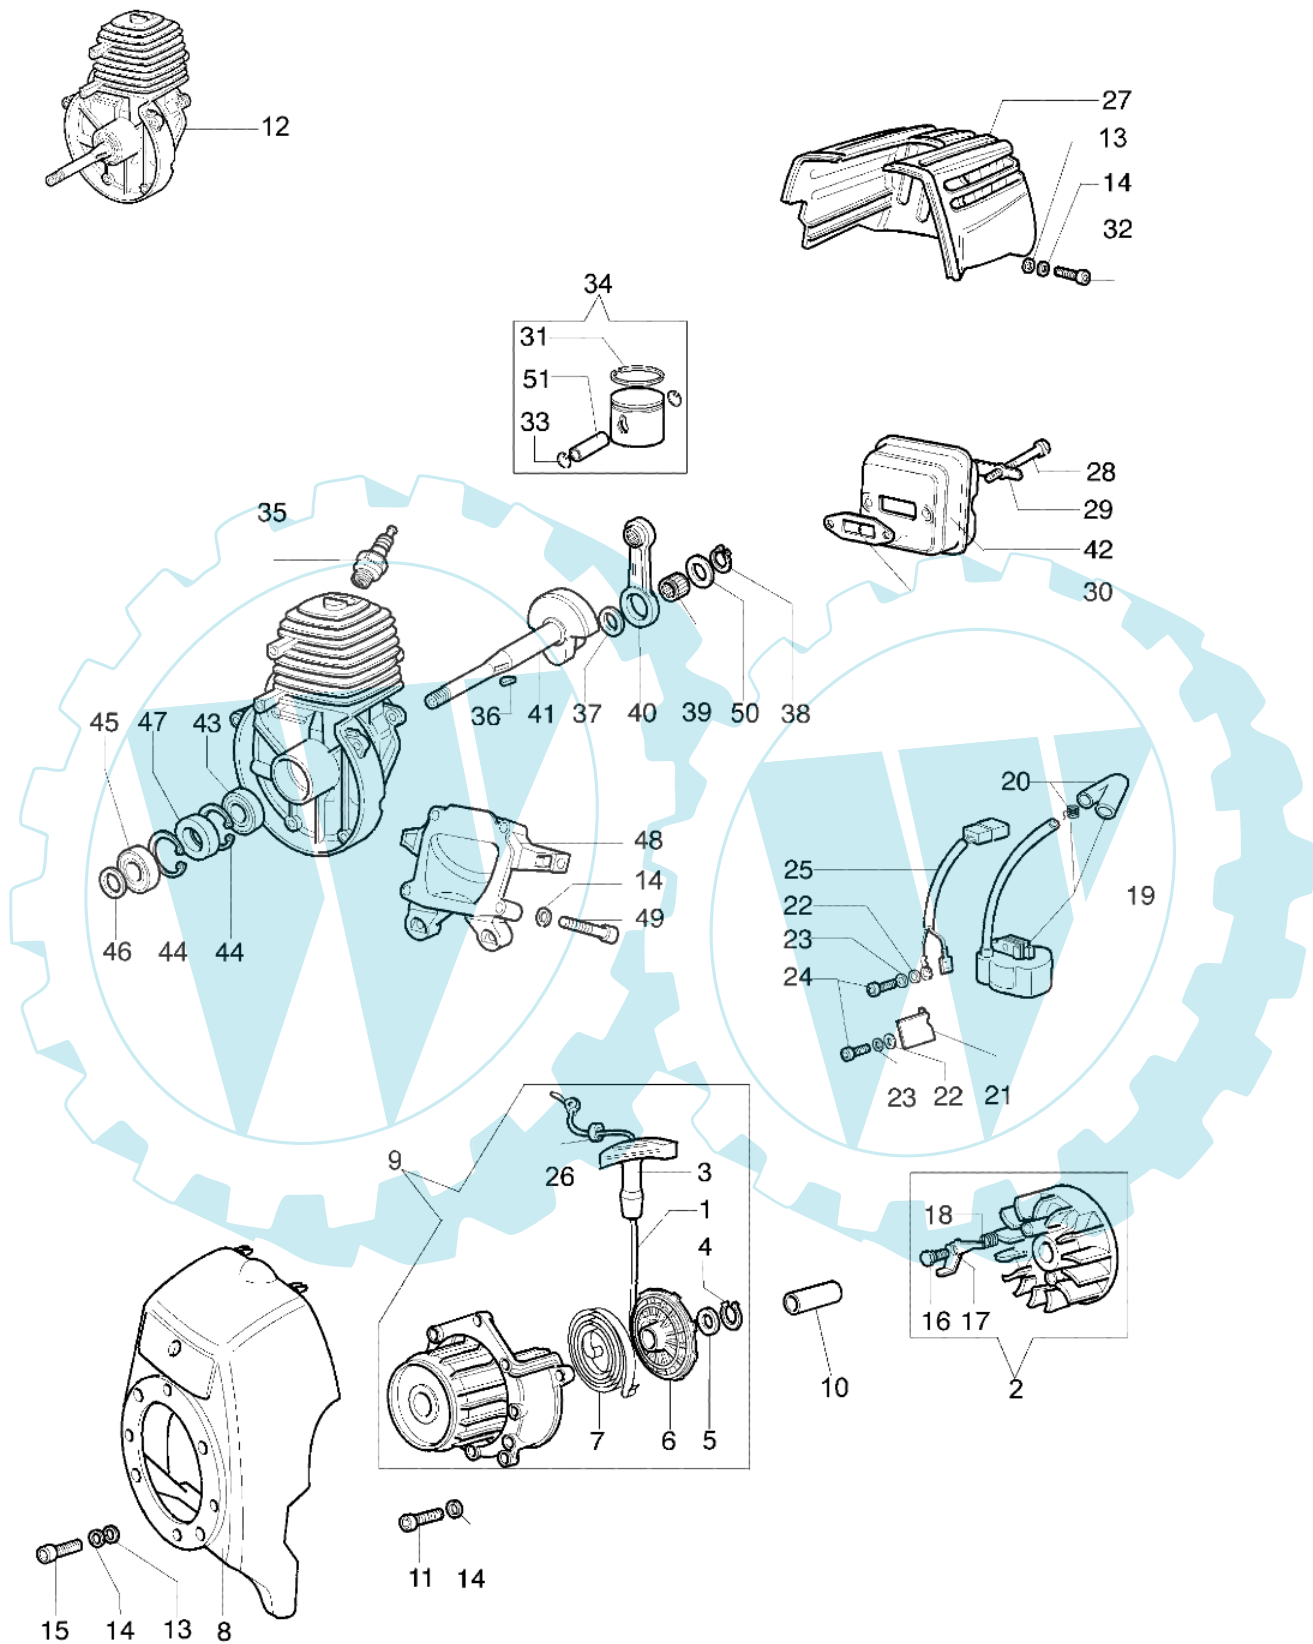

SPARTA 26 - Motor

Bild Nr.	Anz.	Teilenummer	Beschreibung	Technische Nachricht
1	1	4160125	Starterseil	
2	1	4161264B	Schwungrad	
3	1	4191020A	Starter griff	
4	1	3024018R	Ring	
5	1	4161150R	Ring	
6	1	4161148A	Scheibe	
7	1	004000132R	Feder	
8	1	61060019	Gehäuse	
9	1	4161361	Starter kpl.	
10	1	4160072R	Distanzstück	
11	4	3801011	Schraube	
12	1	4161570	Shortblock	
13	4	3916005	Scheibe	
14	4	3819006	Scheibe	
15	4	3801009	Schraube	
16	2	4161151	Stift	
17	1	4138441	Klinke	
18	1	4161186A	Feder	
19	1	4138722R	Zündspule	
20	1	4098064	Kerzenstecker	
21	1	4160146A	Deflector	
22	2	3916004	Scheibe	
23	2	3819005	Scheibe	
24	2	3801003	Schraube	
25	1	4161569	Kabel	
26	1	3916005	Scheibe	
27	1	4160076A	Deckel	
28	2	3806028	Schraube	
29	1	4095211R	Blech	
30	1	61010011	Dichtung	
31	1	072700048	Kolbenring Ø34	
32	1	3801010R	Schraube	
33	2	4160025R	Ring	
34	1	4161030A	Kolben komplet Ø34	
35	1	005000019	Zündkerze	
36	1	4098232R	Keil	
37	2	3064005AR	Scheibe	
38	1	3024010R	Ring	
39	1	3037006	Lager	
40	1	4161275	Pleuel	
41	1	4160363	Kurbelwelle	
42	1	61150018	Auspuff	
43	1	3034010	Lager	
44	2	3025019	Ring	
45	1	3035023	Lager	
46	1	4160124	Scheibe	
47	1	3050007	Kobelring	
48	1	4160074C	Deckel	
49	4	3801015	Schraube	
50	1	3819006	Scheibe	
51	1	4160026	Kolben ring	

1 WALBRO WYK 26A

Bild Nr.	Anz.	Teilenummer	Beschreibung	Technische Nachricht
1		2318560R	Vergaser WYK-26A	
2		2318578	Stopfen	
3		2318580	Schraube	
4		2318581	Halter	
5		2318590	Dichtungen set	
6		2318591	Reparatur-satz	
7		2318588	Scheibe	
8		2318587	Feder	
9		2318586	Schraube H	
10		2318571	Deckel	
11		2318589	Kobelring	
12		2318577	Mutter	
13		2318583	Schraube	
14		2318189	Ring	
15		2318579	Ventil	
16		2318567	Pumpegehäuse	
17		2318568	Feder	
18		003300200	Vorspann	
19		2318569	Schraube	
20		003300201	Bissel	
21		2318570	Pumpegehäuse	
22		2318592	Ventil	
23		2318585	Schraube	
24		2318572	Kraftstoffpumpe	
25		2318571	Deckel	